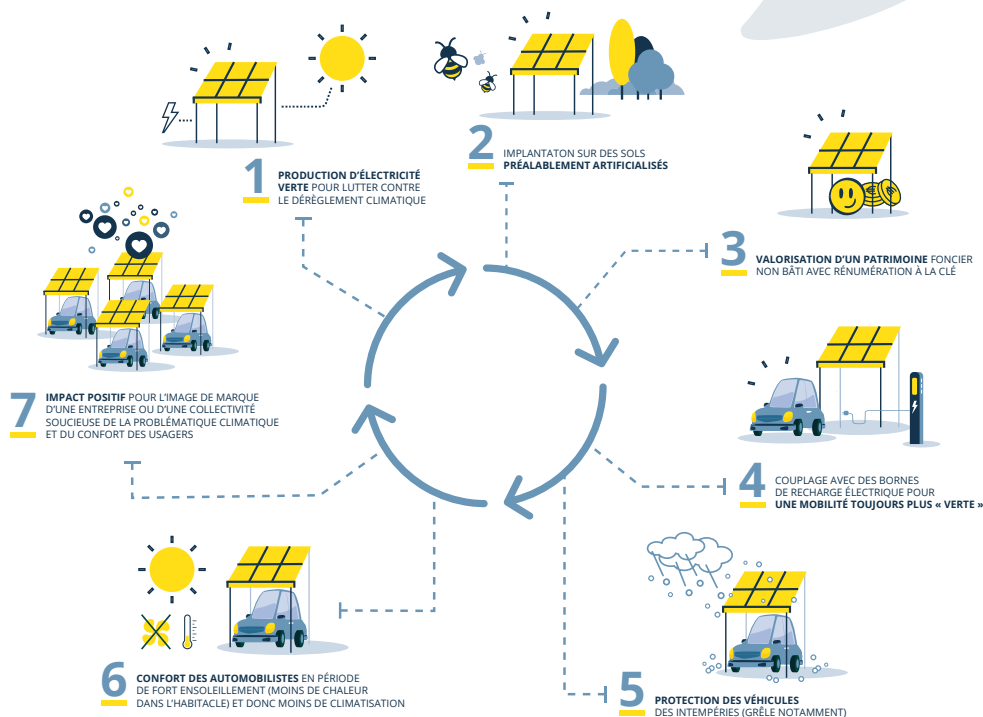

apexenergies

OMBRIÈRE DE PARKING

INTÉGREZ

**DU SOLAIRE
À VOTRE PARKING**

- ✓ Améliorez **le confort de vos clients et visiteurs** face aux intempéries et à la chaleur
- ✓ Intégrez les énergies renouvelables **en valorisant vos espaces**
- ✓ Diversifiez **vos sources de revenus**
- ✓ Participez à la **transition énergétique** & affichez une image éco-responsable
- ✓ **Attirez une nouvelle clientèle** en proposant des bornes de recharge aux véhicules électriques

OMBRIÈRE DE PARKING

LES 7 BONNES RAISONS D'IMPLANTER DES OMBRIÈRES PHOTOVOLTAÏQUES SUR UN TERRITOIRE

Apex Energies vous propose un accompagnement 360° de votre projet photovoltaïque

- ✓ La prise en charge des démarches administratives
- ✓ Les impôts et taxes pendant toute la durée du bail
- ✓ Les études et le développement du projet
- ✓ Le financement du projet
- ✓ La construction et la mise en service
- ✓ L'exploitation et la maintenance du site
- ✓ Le suivi de la performance grâce à nos propres logiciels